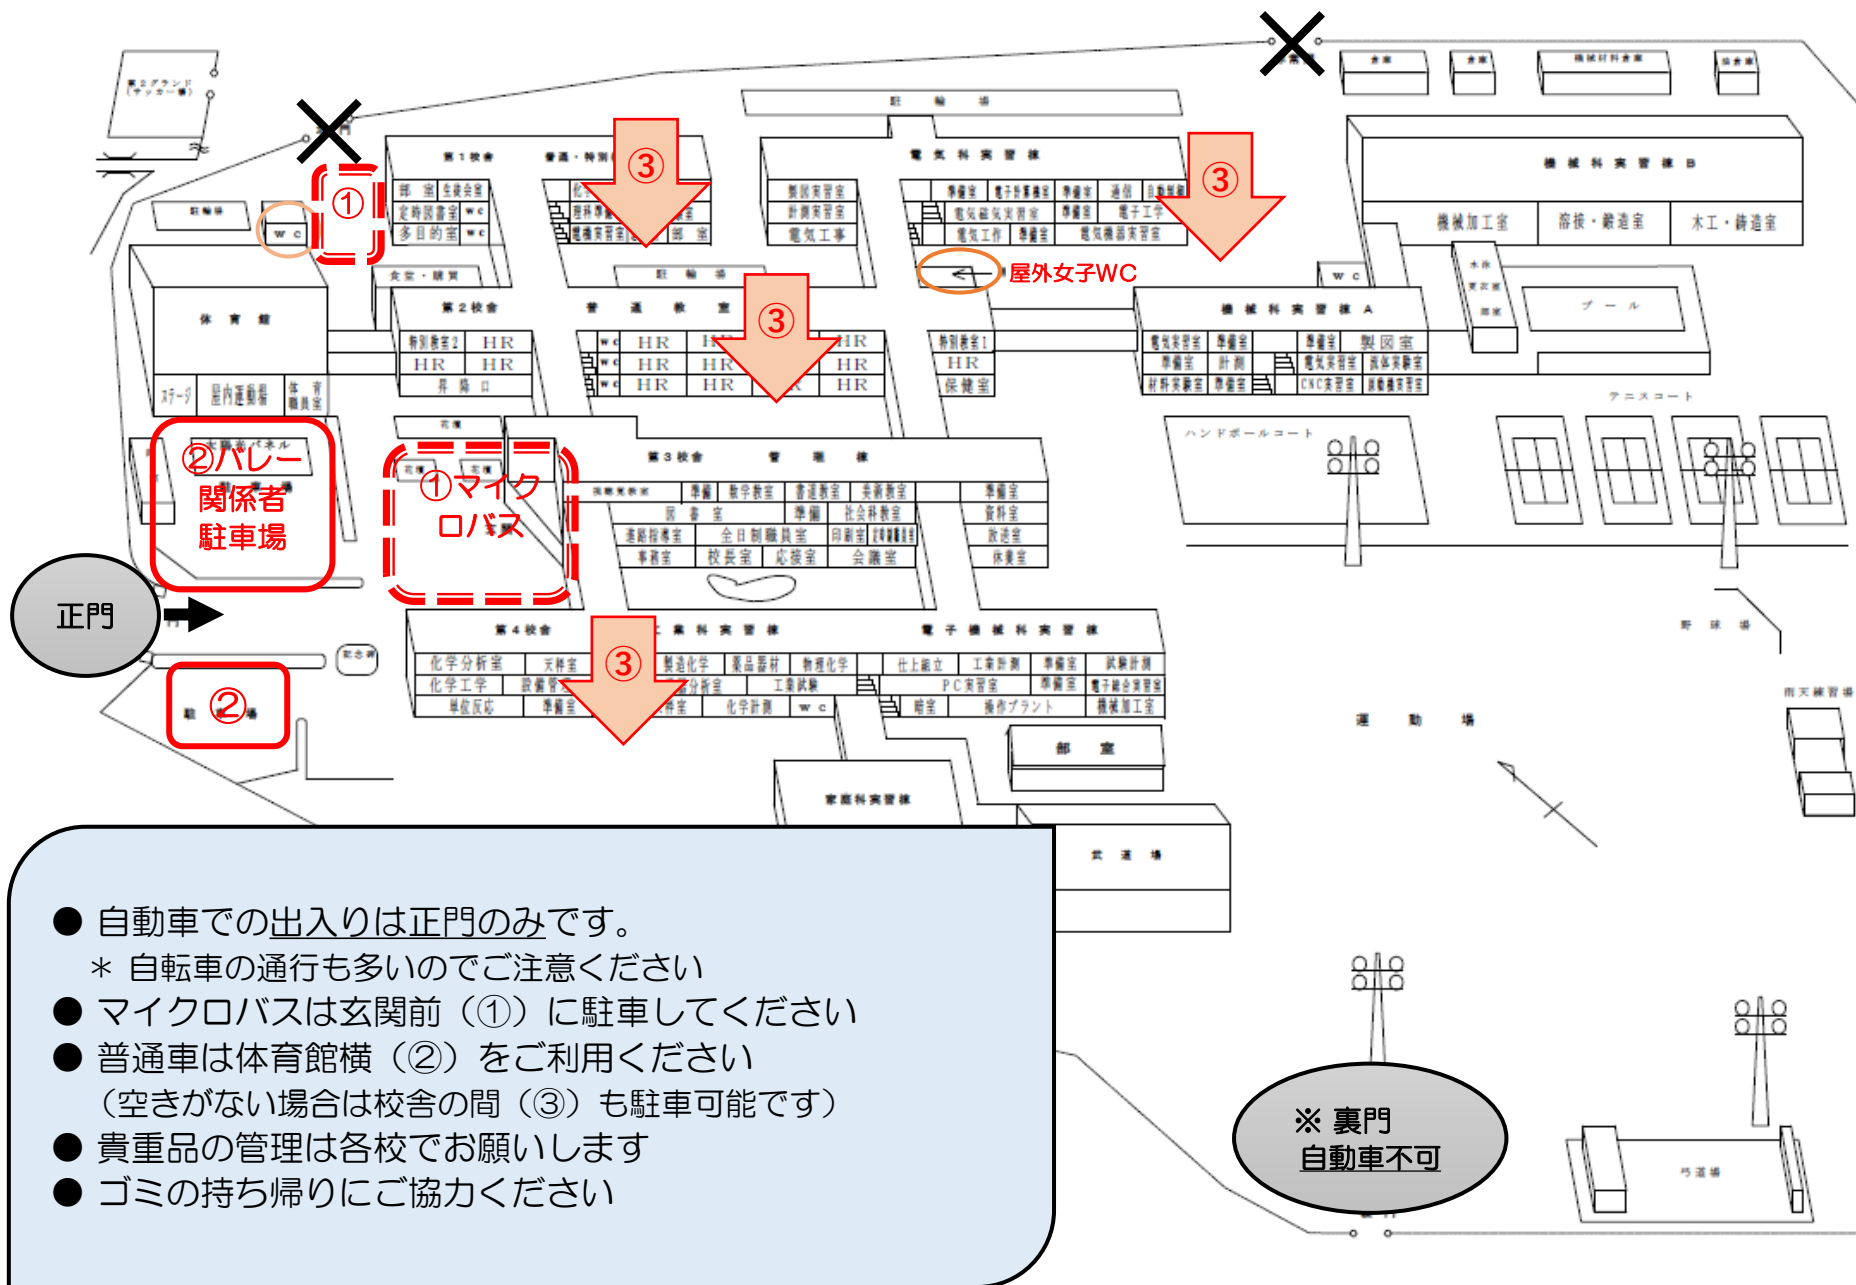

【会場使用についてのお知らせ<宇部工業高校>】

- 自動車での出入りは正門のみです。
* 自転車の通行も多いのでご注意ください
- マイクロバスは玄関前 (①) に駐車してください
- 普通車は体育館横 (②) をご利用ください
(空がない場合は校舎の間 (③) も駐車可能です)
- 貴重品の管理は各校でお願いします
- ゴミの持ち帰りにご協力ください